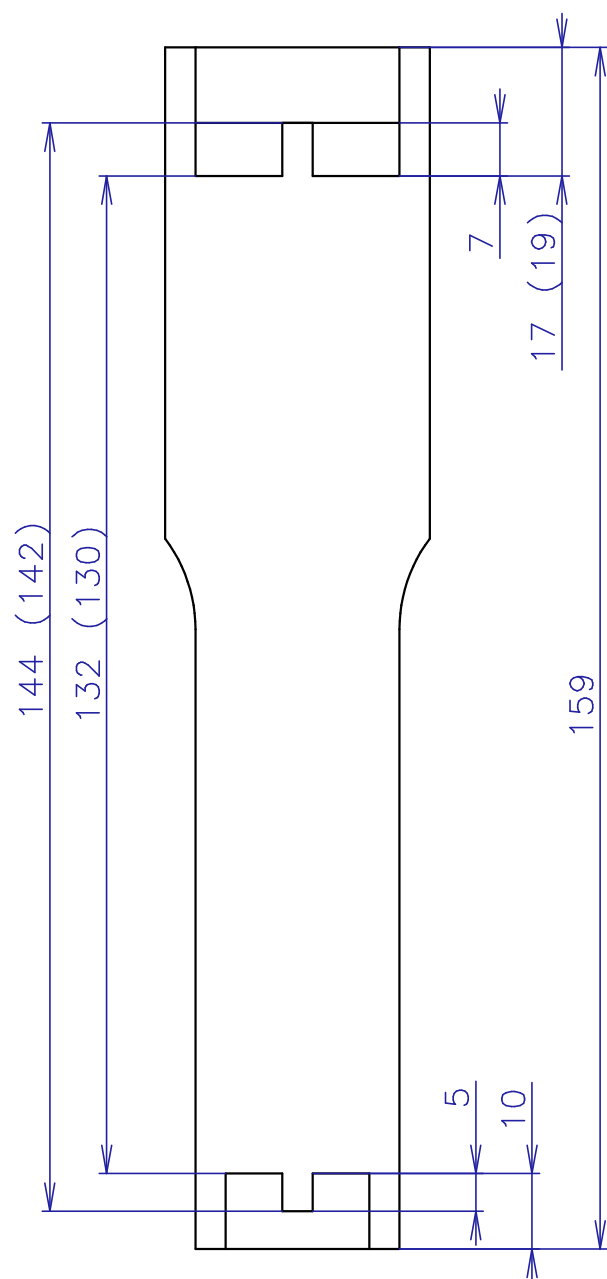

rámek Langstroth
2/3 – 159 mm

vosková
mezistěna

zkompletováno

vůle minimálně 2 mm
potřebná pro dilataci

Rozměry rámků Langstroth 2/3 a voskových mezistěn

Rozměry uvedené v závorce jsou označovány jako originál rozměry Langstrothova rámu. Nejsou však vhodné pro použití sériově vyráběných plastových mezistěn. Výrobci rámků proto snižují sílu horní loučky o 2 mm, což je ku prospěchu včelám i včelařům.