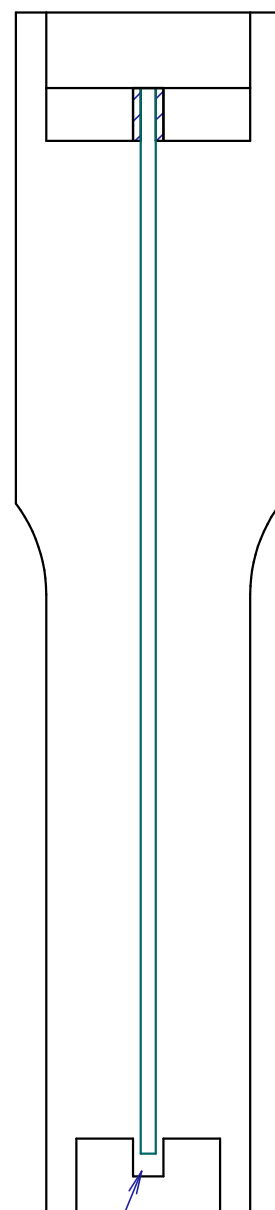

rámek Langstroth
2/3 – 159 mm

vosková
mezistěna

zkompletováno

vůle minimálně 2 mm
potřebná pro dilataci

Rozměry rámků Langstroth 2/3 a voskových mezistěn

Rozměry uvedené v závorce jsou označovány jako originál rozměry Langstrothova rámu. Nejsou však vhodné pro použití sériově vyráběných plastových mezistěn. Výrobci rámků proto snižují sílu horní loučky o 2 mm, což je ku prospěchu včelám i včelařům.